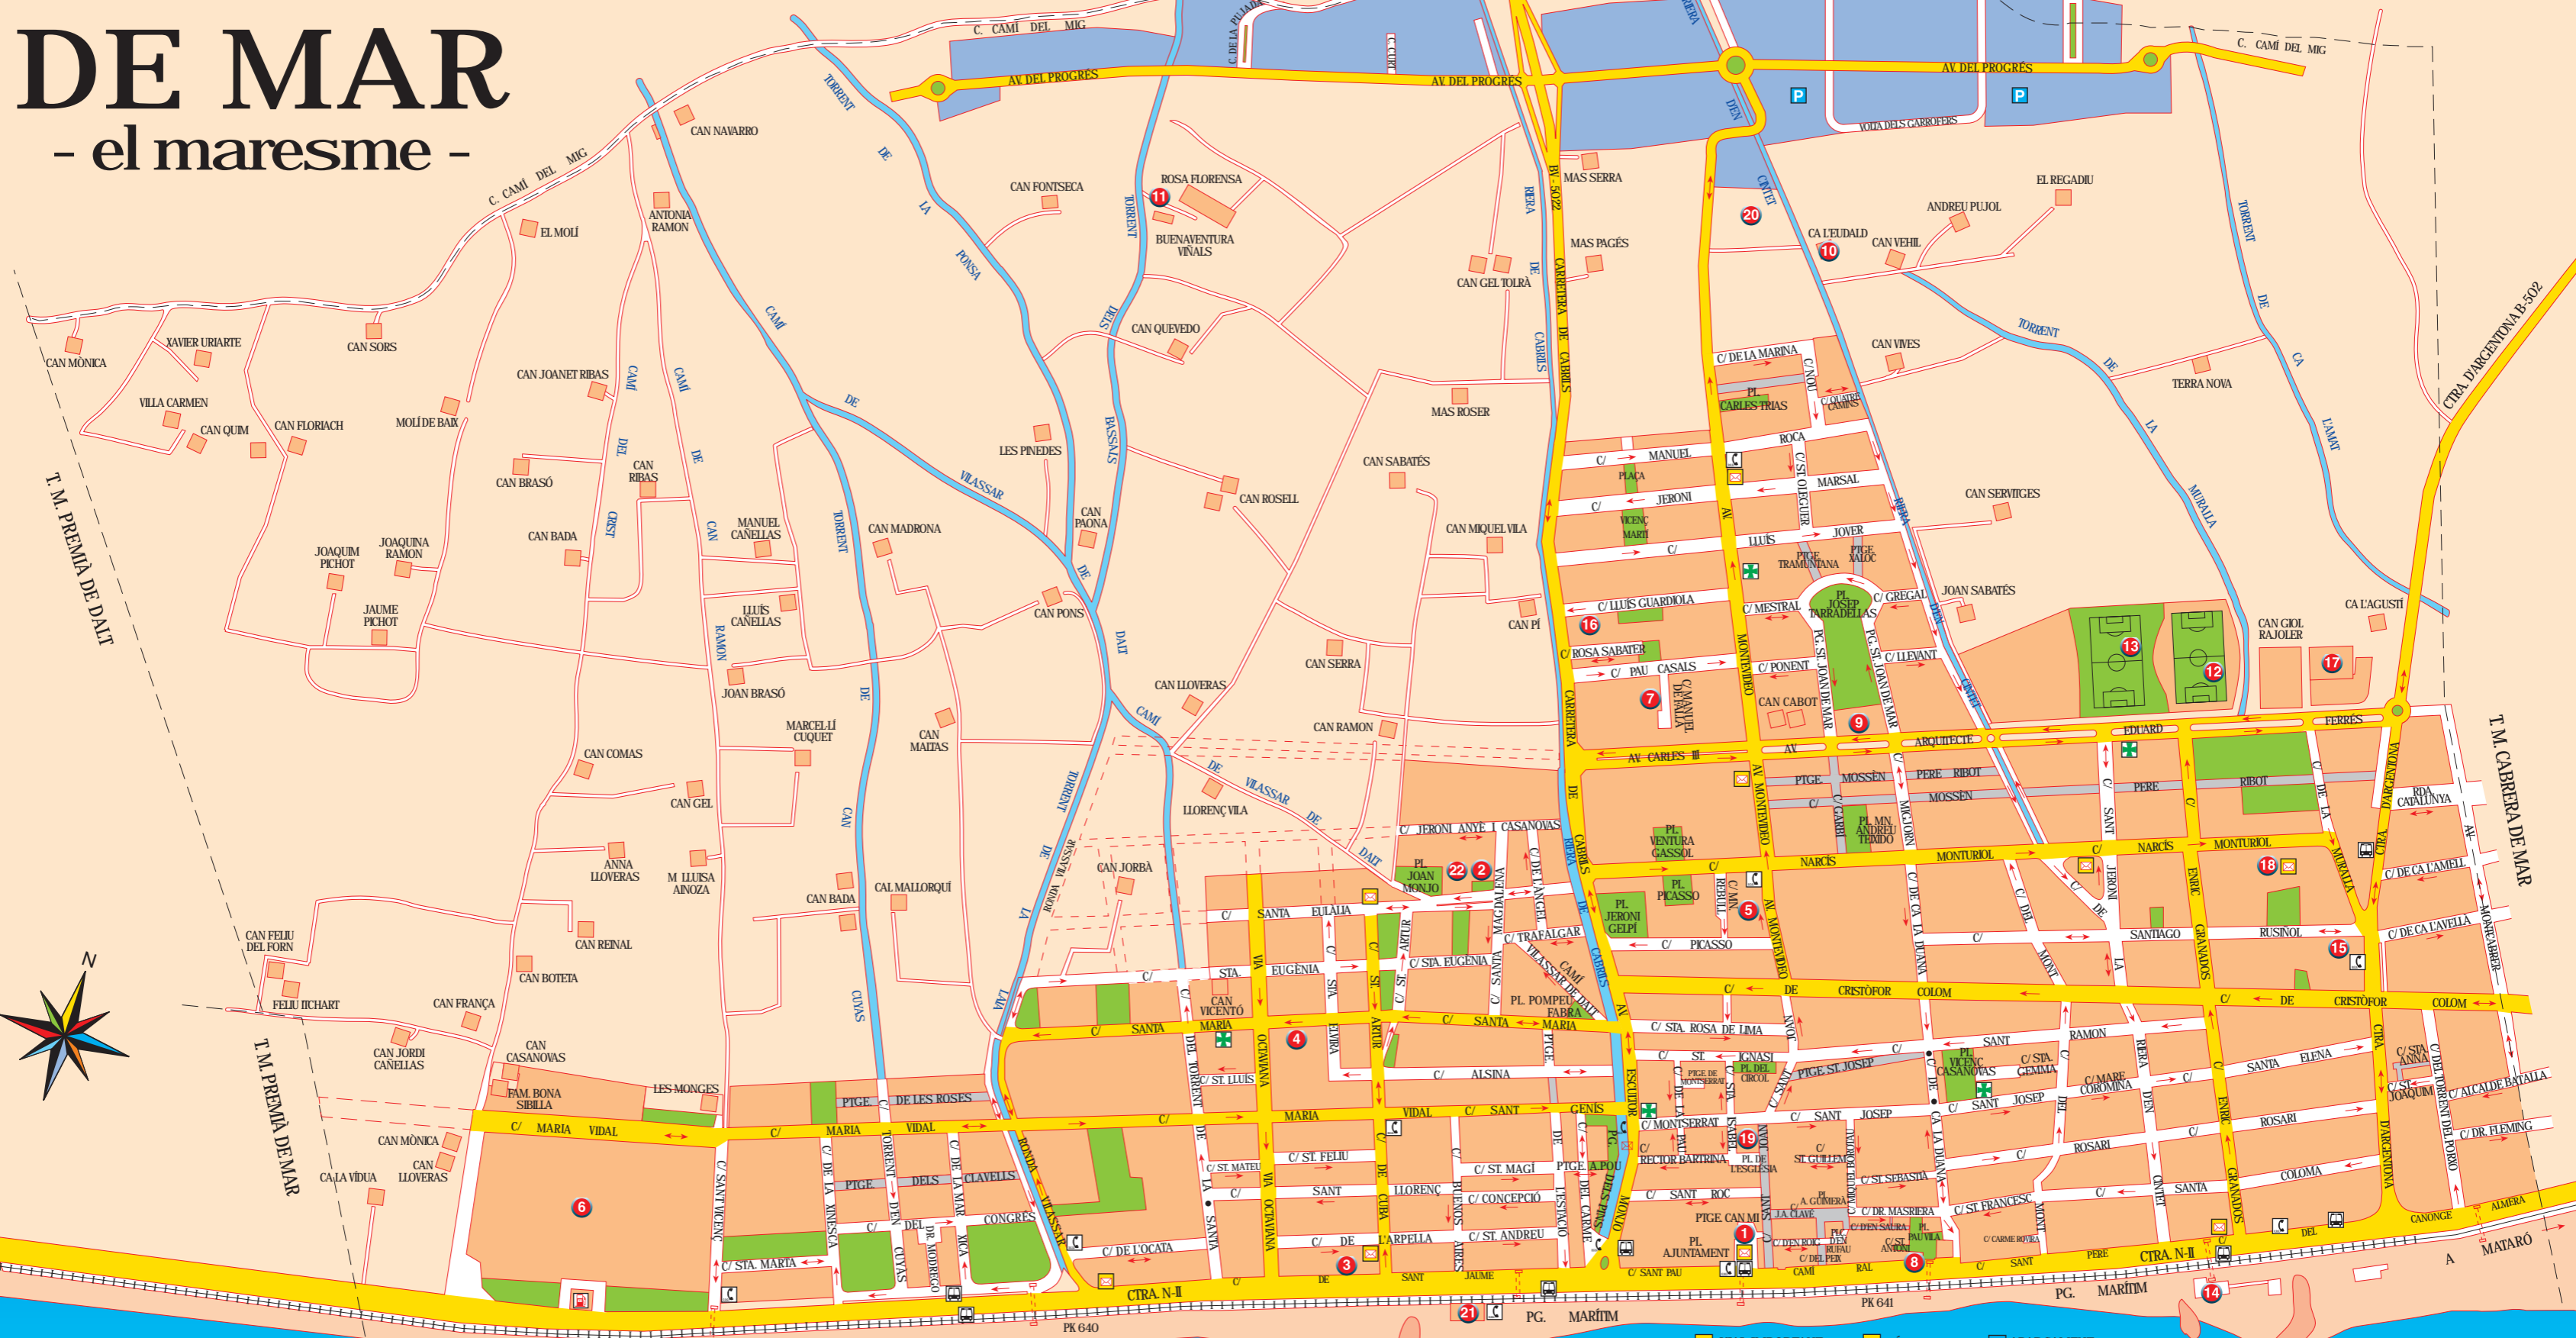

VILASSAR DE MAR

- el maresme -

T. M. VILASSAR DE DALT

C-32 (Antiga A-19)

C-32 (Antiga A-19)

T. M. CABRILS

T. M. PREMA DE DALT

T. M. CABRERA DE MAR

T. M. PREMA DE MAR

MAR MEDITERRANI

ESPIGÓ DE GARBÍ

ESPIGÓ DE LLEVANT

- VIAL IMPORTANT
- VIAL DE VIANANTS
- ZONA VERDA
- ZONA INDUSTRIAL
- BÚSTIA
- PARADA BUS
- TEL. PÚBLIC
- GASOLINERA
- APARCAMENT
- FARMÀCIA
- CARRERS TALLATS