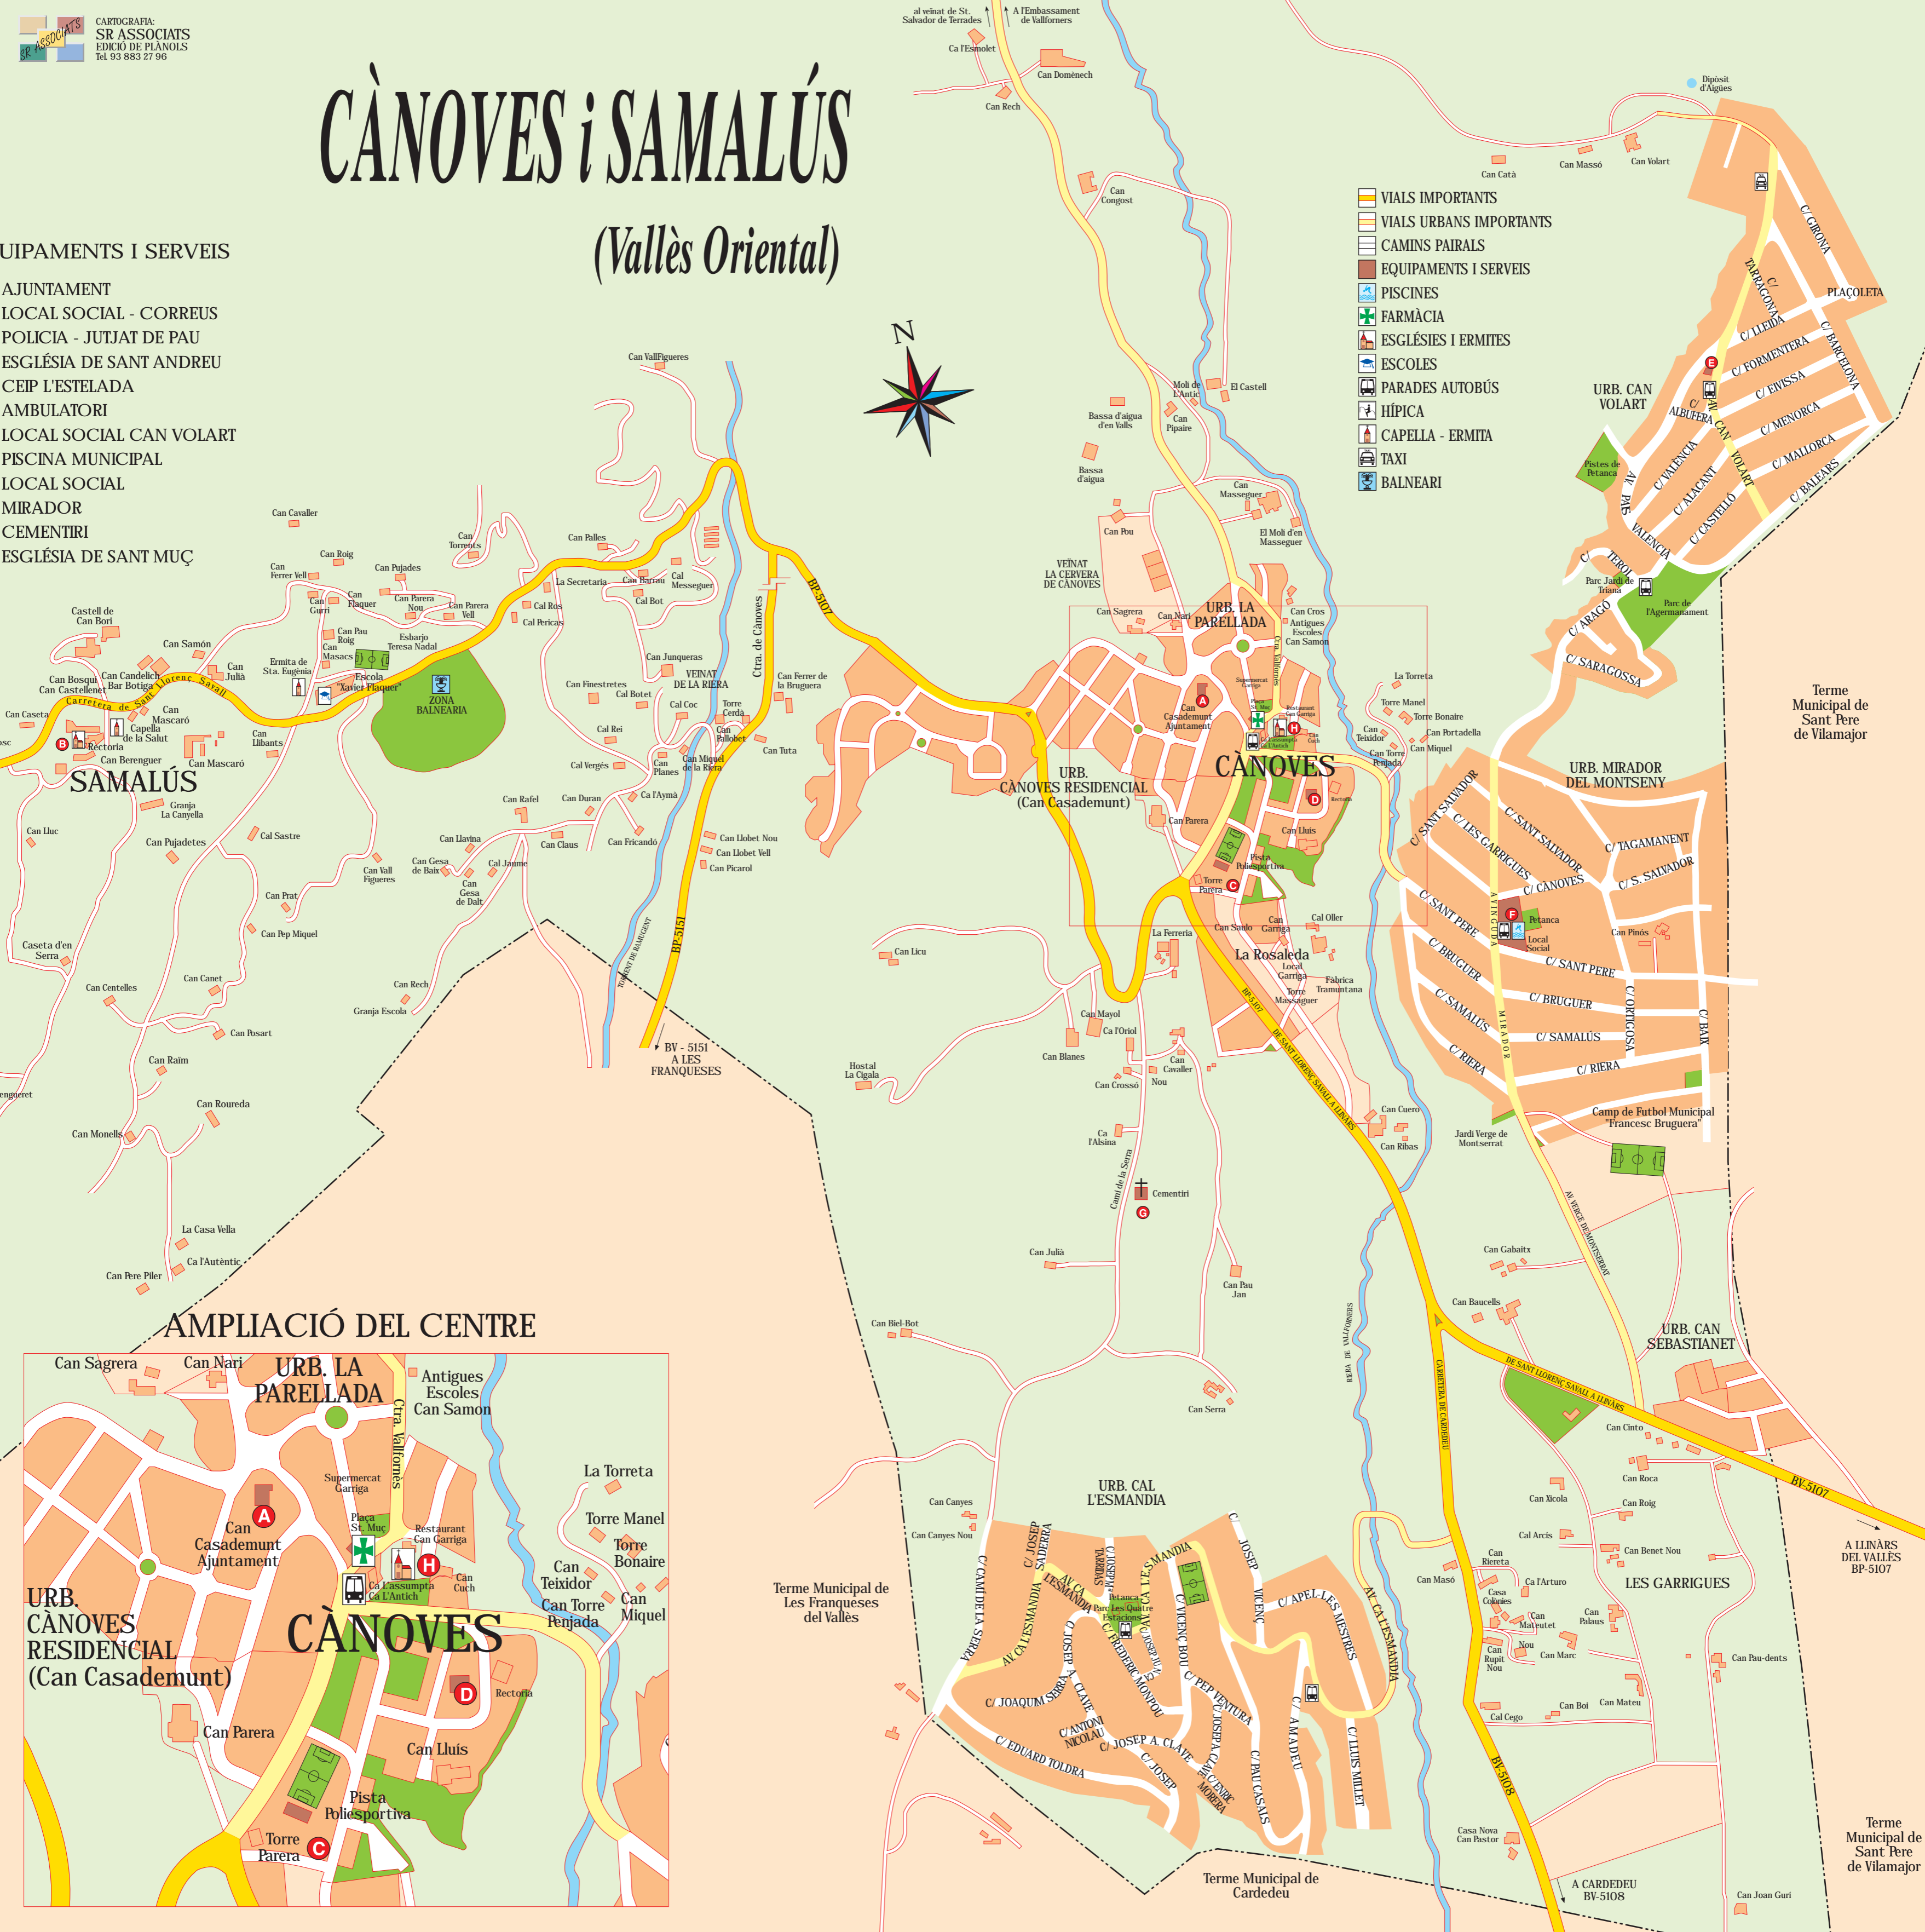

CÀNOVES i SAMALÚS

(Vallès Oriental)

EQUIPAMENTS I SERVEIS

- ▶ AJUNTAMENT
- ▶ LOCAL SOCIAL - CORREUS
- ▶ POLICIA - JUTJAT DE PAU
- ▶ ESGLÉSIA DE SANT ANDREU
- ▶ CEIP L'ESTELADA
- ▶ AMBULATORI
- ▶ LOCAL SOCIAL CAN VOLART
- ▶ PISCINA MUNICIPAL
- ▶ LOCAL SOCIAL
- ▶ MIRADOR
- ▶ CEMENTIRI
- ▶ ESGLÉSIA DE SANT MUÇ

- ▶ VIALS IMPORTANTS
- ▶ VIALS URBANS IMPORTANTS
- ▶ CAMINS PAIRALS
- ▶ EQUIPAMENTS I SERVEIS
- ▶ PISCINES
- ▶ FARMÀCIA
- ▶ ESGLÉSIES I ERMITES
- ▶ ESCOLES
- ▶ PARADES AUTOBÚS
- ▶ HÍPICA
- ▶ CAPELLA - ERMITA
- ▶ TAXI
- ▶ BALNEARI

Terme Municipal de Sant Pere de Vilamajor

Terme Municipal de Les Franqueses del Vallès

Terme Municipal de Cardedeu

Terme Municipal de Sant Pere de Vilamajor