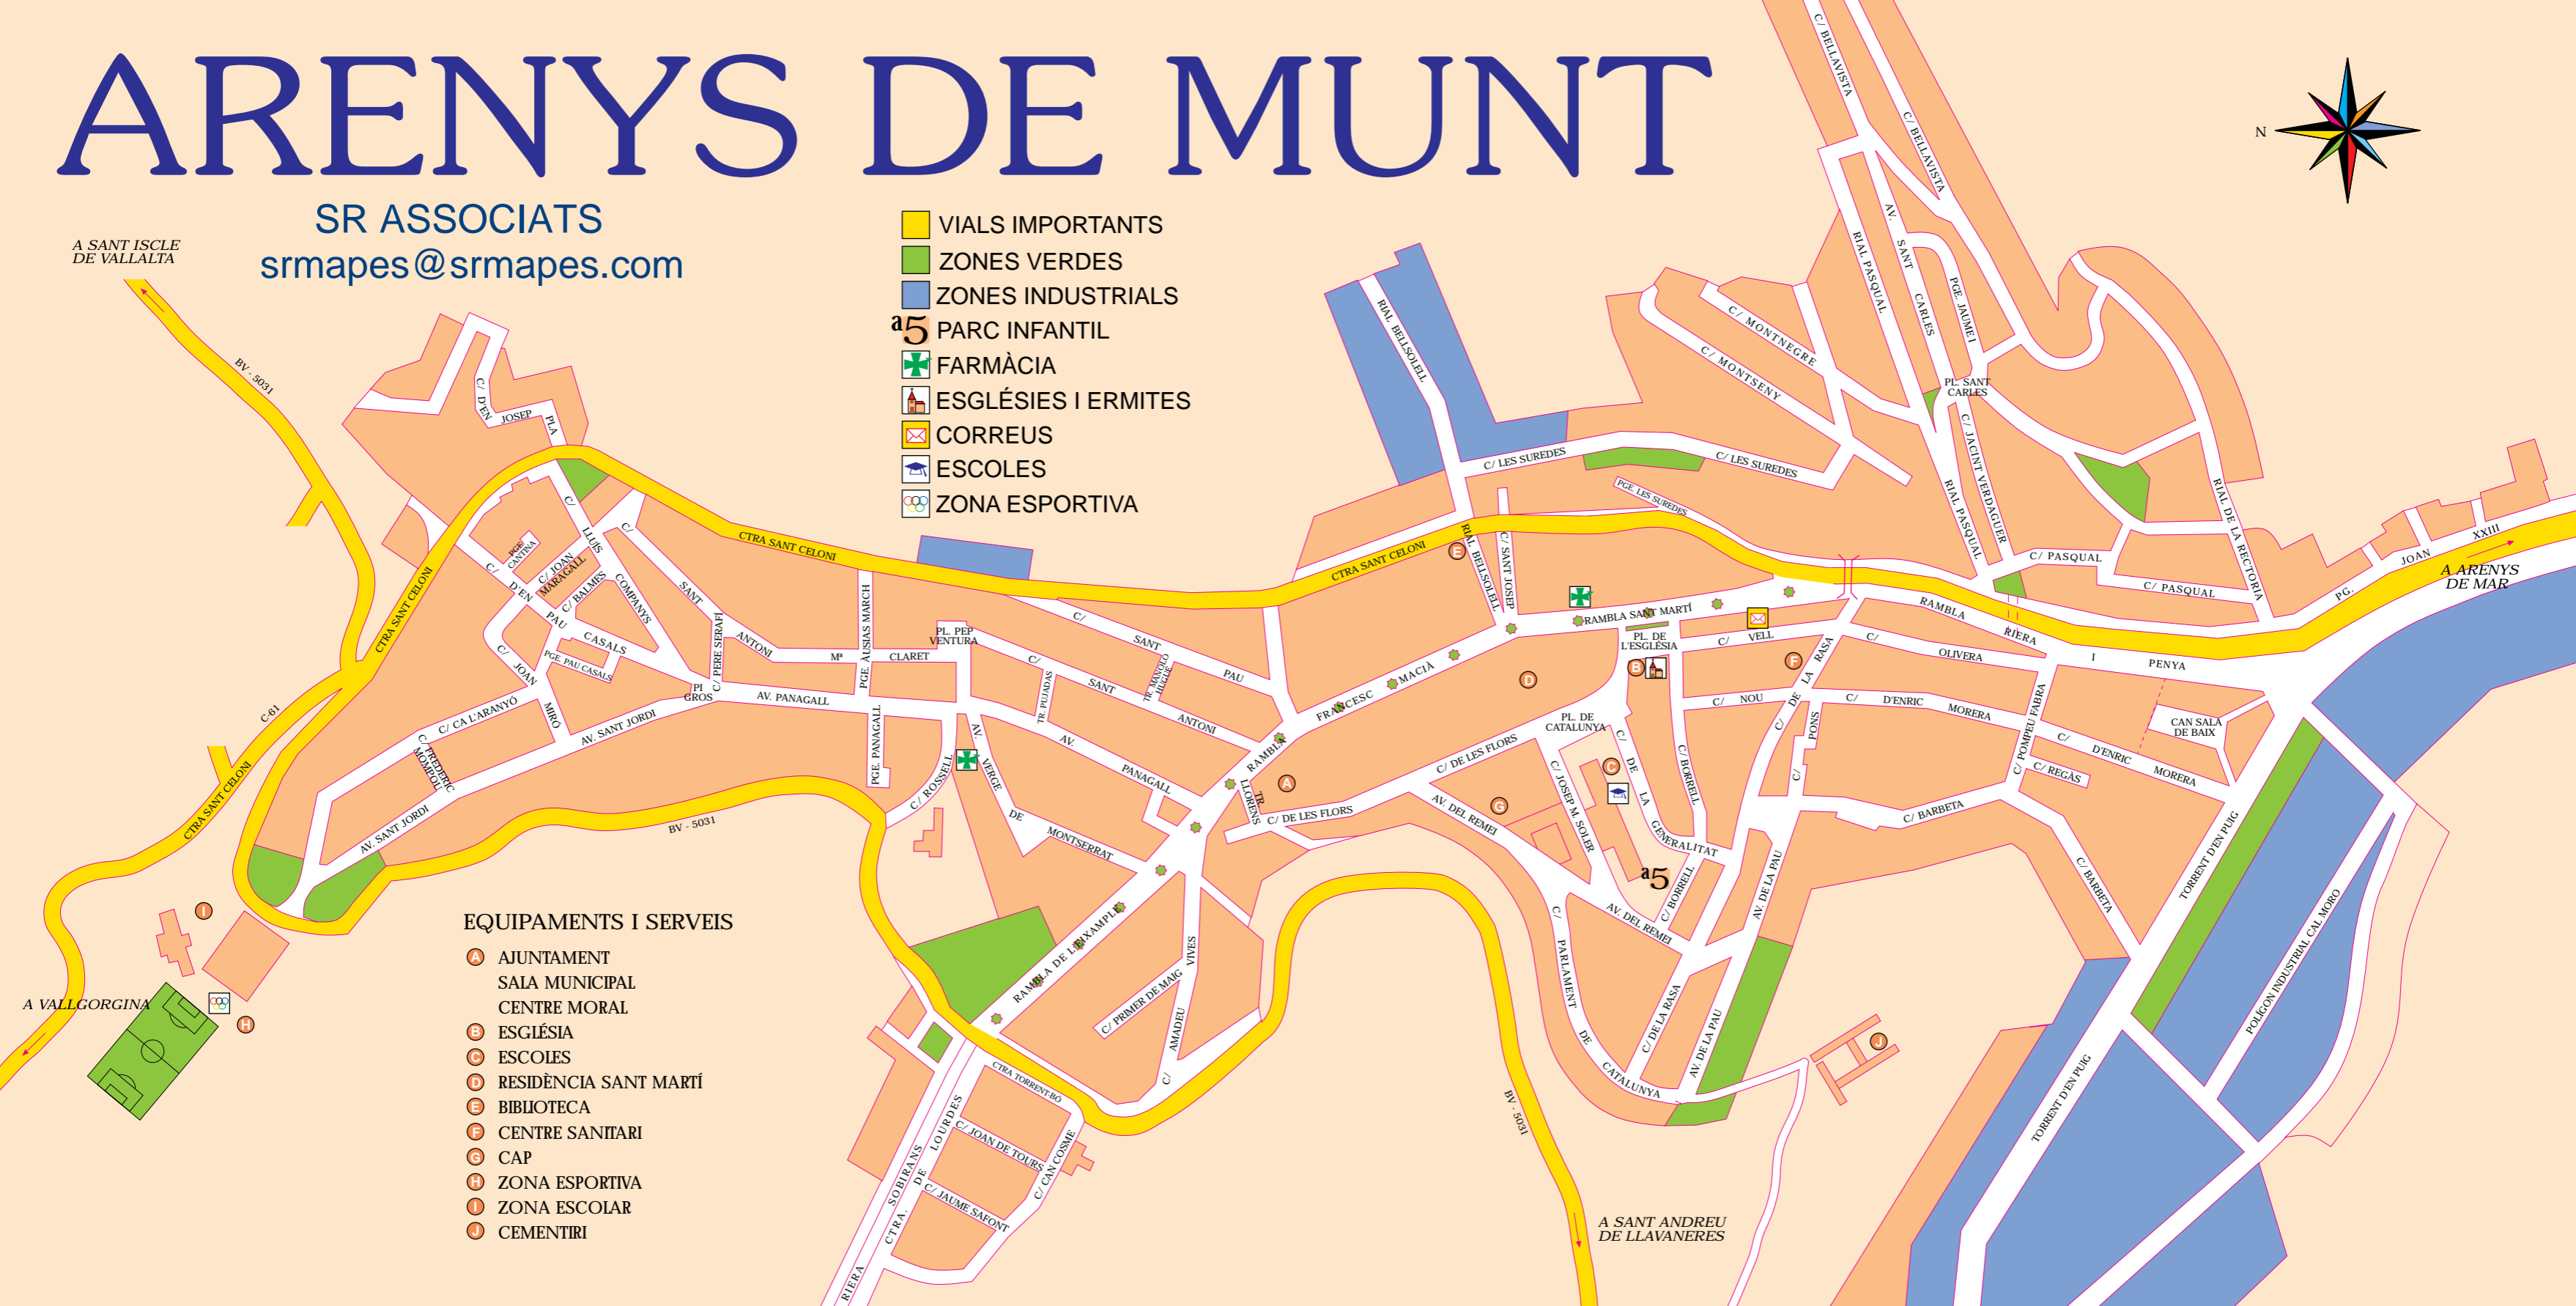

ARENYS DE MUNT

SR ASSOCIATS
srmapes@srmapes.com

A SANT ISCLE DE VALLALTA

- VIALS IMPORTANTS
- ZONES VERDES
- ZONES INDUSTRIALS
- 5 PARC INFANTIL
- FARMÀCIA
- ESGLÉSIES I ERMITES
- CORREUS
- ESCOLES
- ZONA ESPORTIVA

A VALLGORGINA

A SANT ANDREU DE LLAVANERES